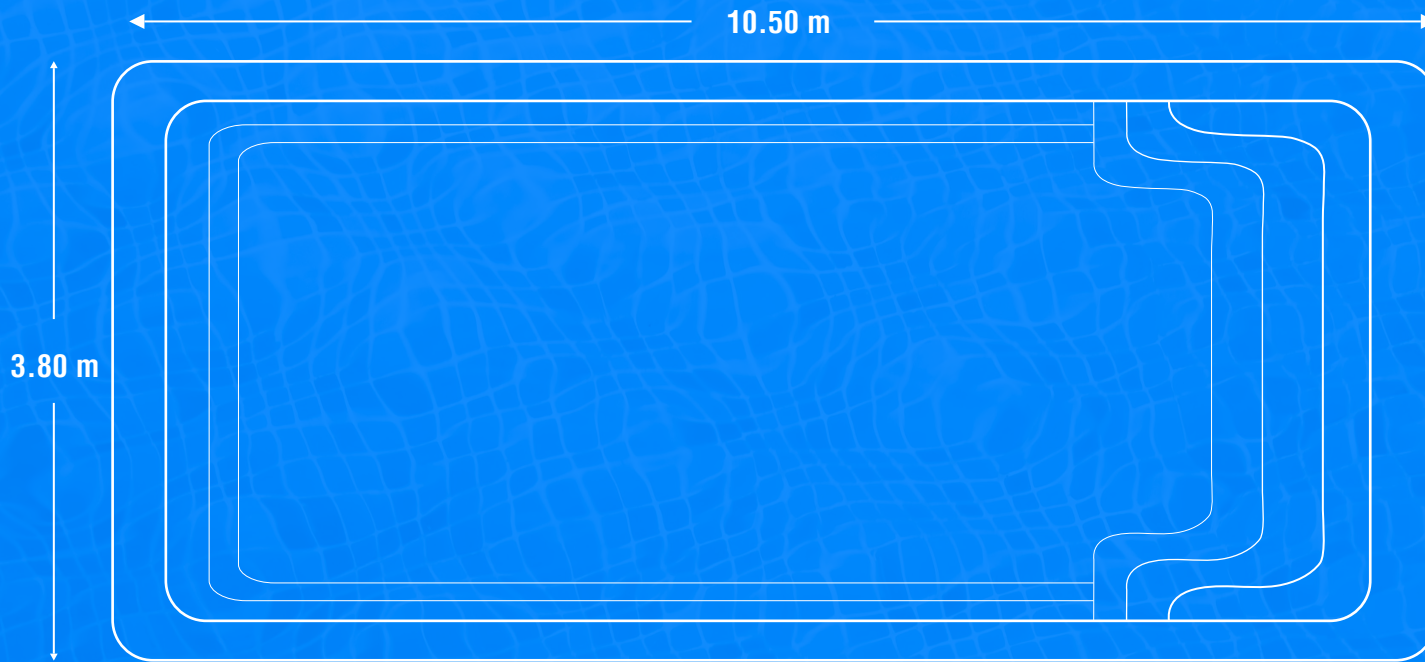

FIBRAS KR

PISCINA MODELO RECTANGULAR : 10.50 X 3.80 DE 1.20 A 1.85 MTS

ESPECIFICACIONES TÉCNICAS

COLORES DISPONIBLES