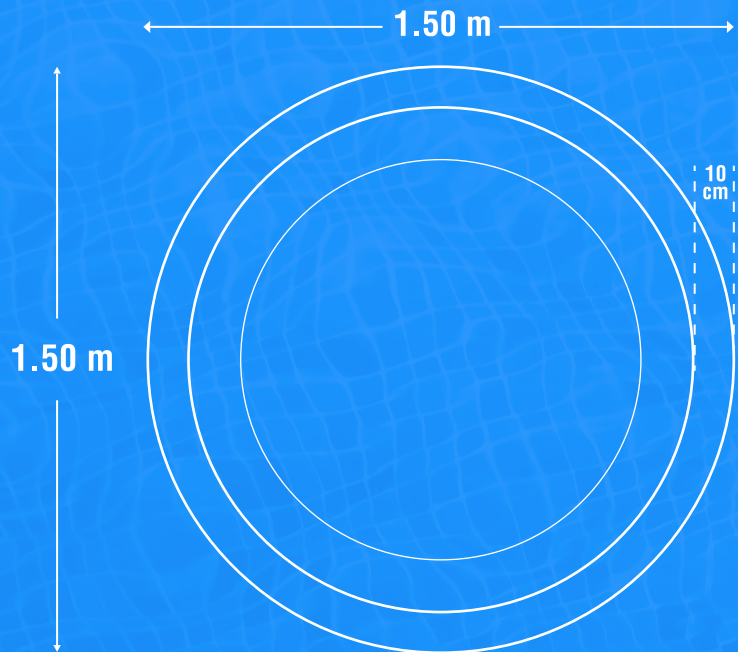

FIBRAS KR

PISCINA MODELO REDONDA: 1.50 X 0.50 MTS APROX

ESPECIFICACIONES TÉCNICAS

COLORES DISPONIBLES